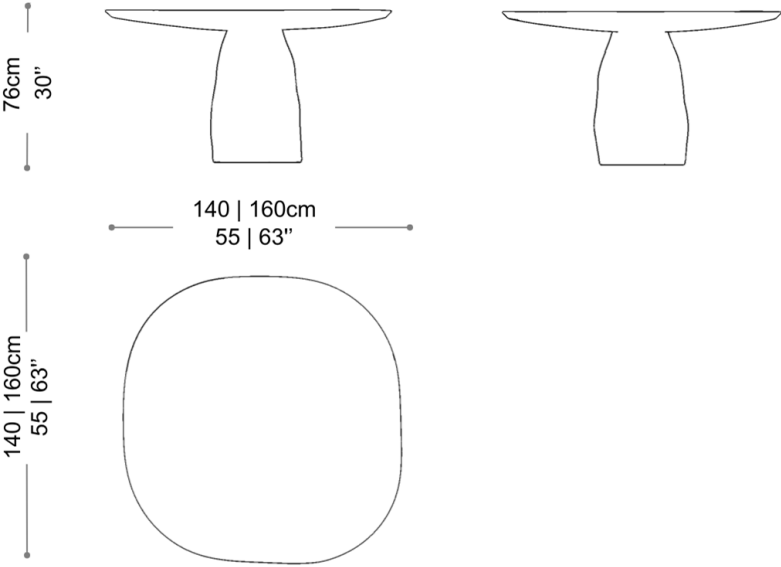

MESA DE JANTAR – SIMBA

MESA DE JANTAR
SIMBA

BRETON